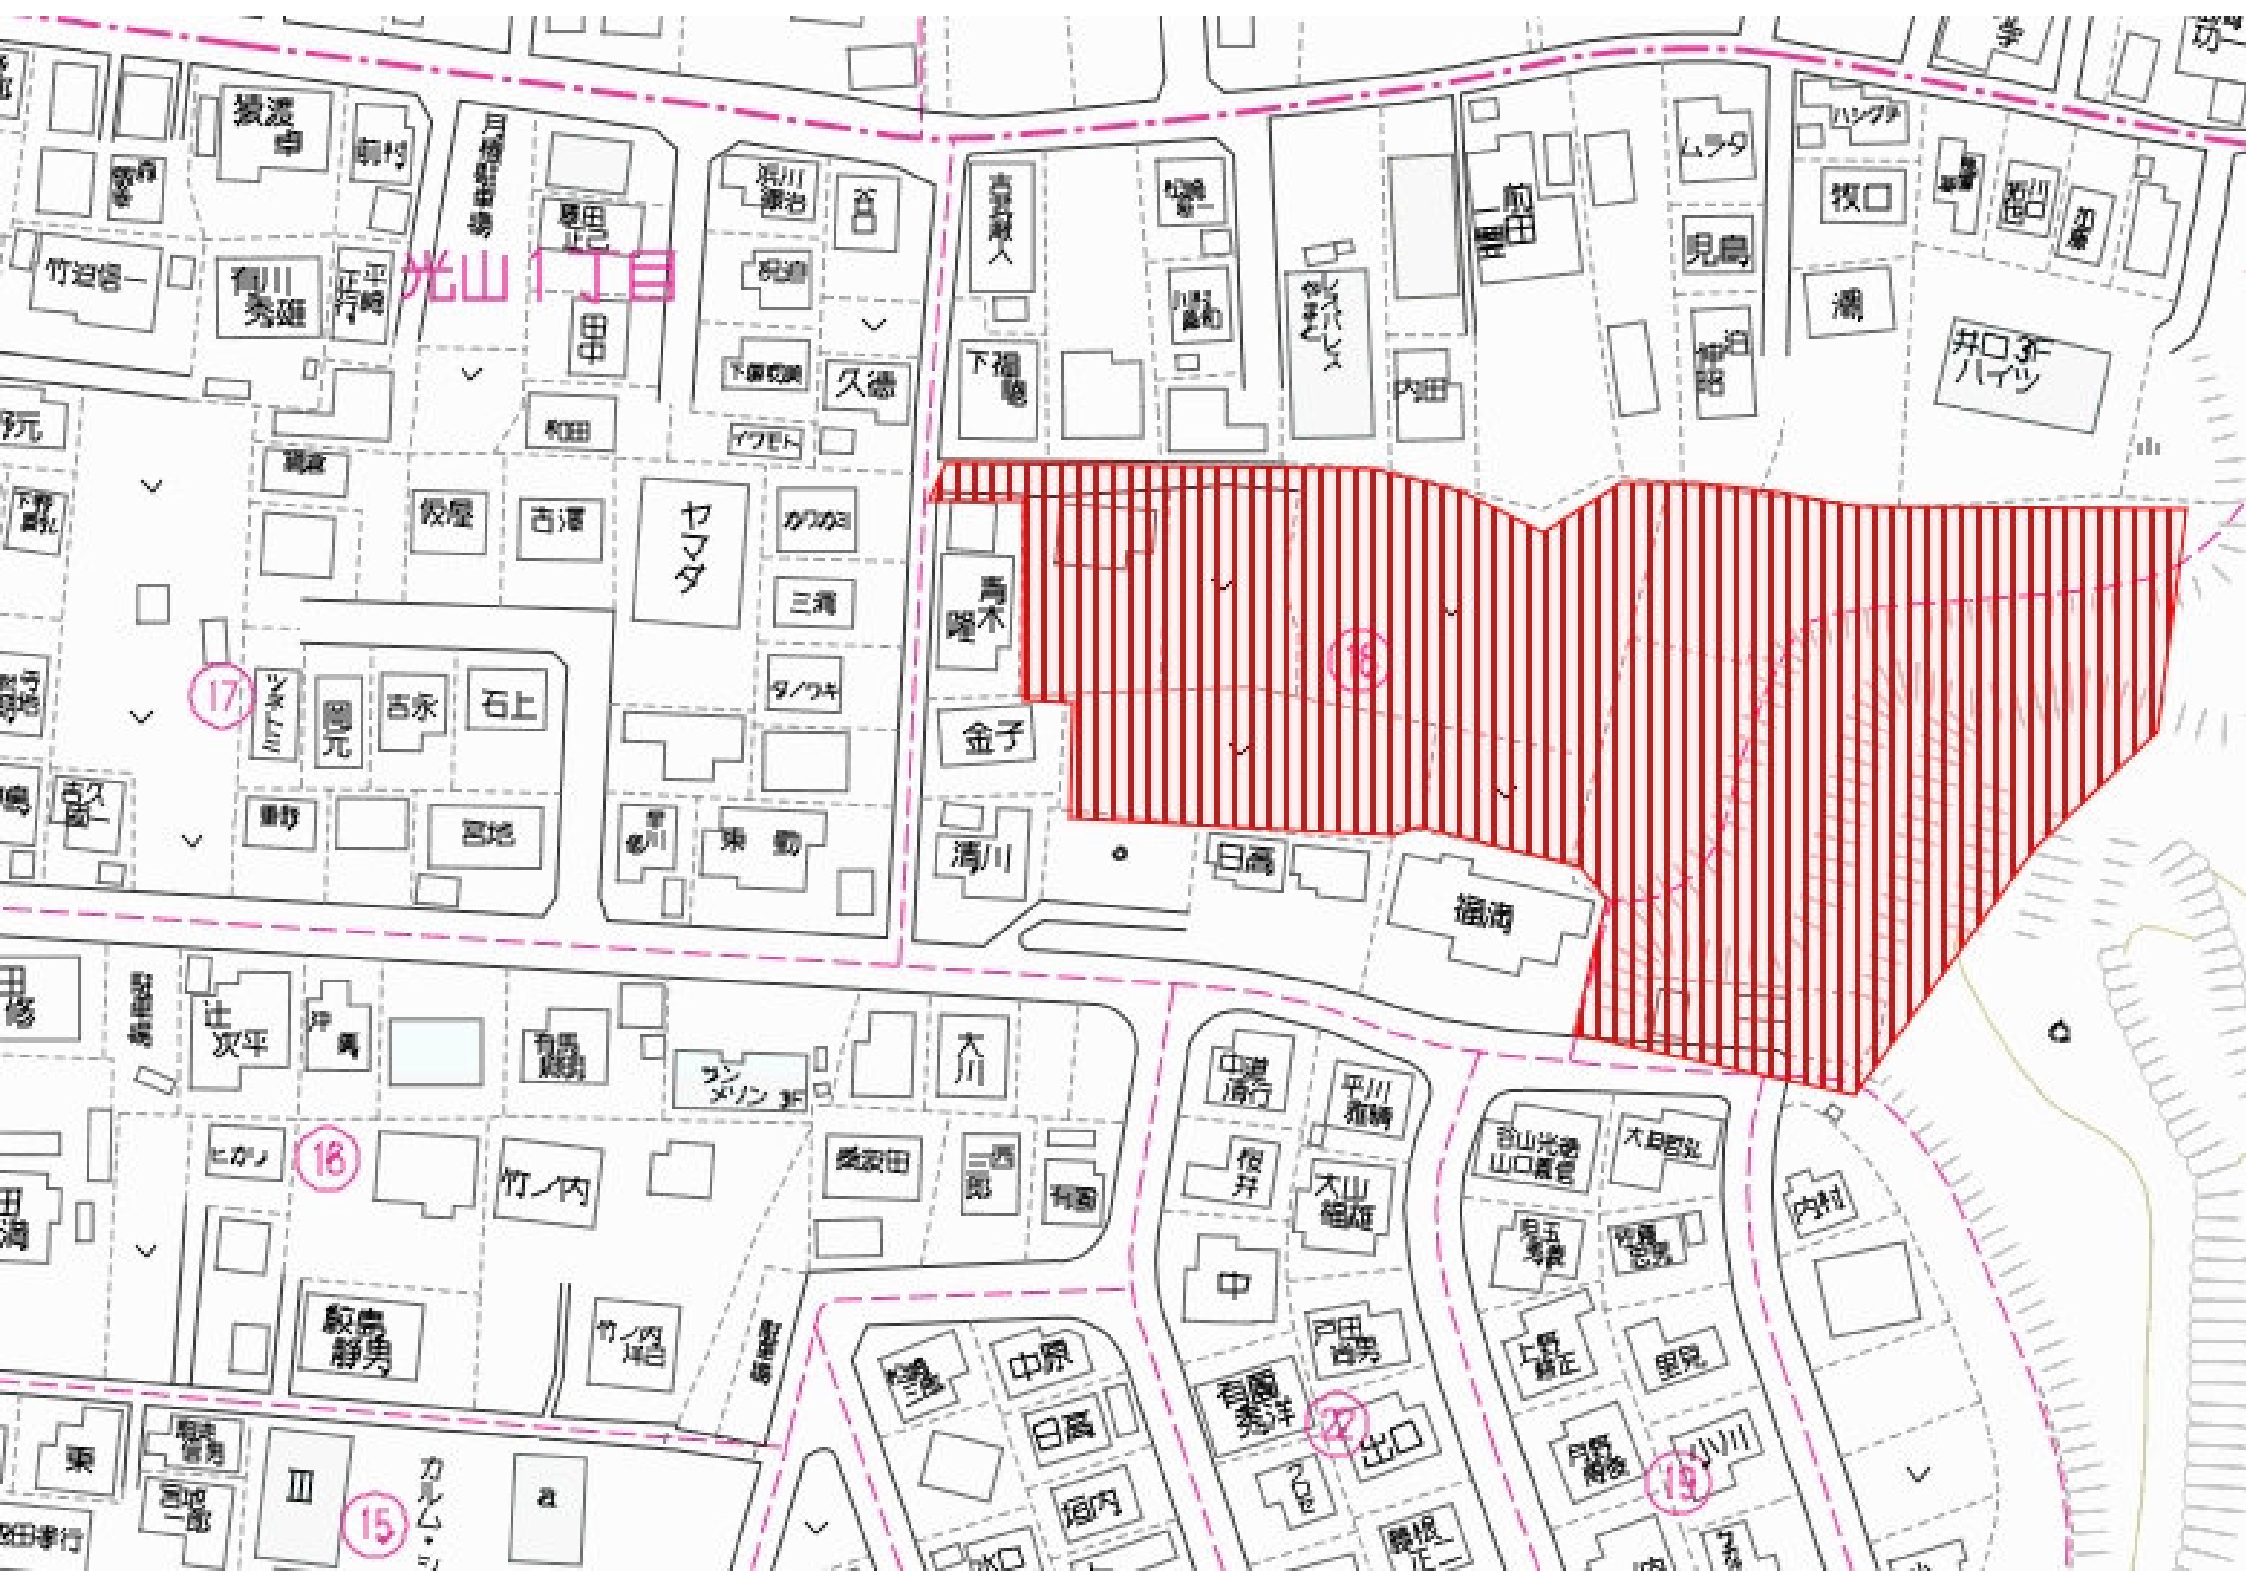

光山

17

18

15

18

20

19

竹迫 一
柳川 秀雄
前村
横渡 中

月
厚田 正己
田中
久徳
下藤 聡美
アフレコ

後屋
古澤
サカタ
カノ
三浦
タノキ
石上
古永
園元
高地
東 勤

吉野 真人
下藤 聡
内田
前田
見島
ムラタ
井口 茶
ハイツ

馬 隆木
金子
清川
日高
福海

竹ノ内
坂島 静男
竹ノ内 洋
カルム・シ
田中 孝行
東
田海
ヒガノ
土次 双平
井 真
有馬 誠
フジノ 正
大川
二西 郎
有馬 誠

中原
白鳥
堀内
有馬 洋
中
平川 雅晴
大山 純雄
戸田 尚男
出口
山道 清行
櫻井
大日 啓光
大日 啓光
山五 孝俊
上野 正
里見
小川
内村