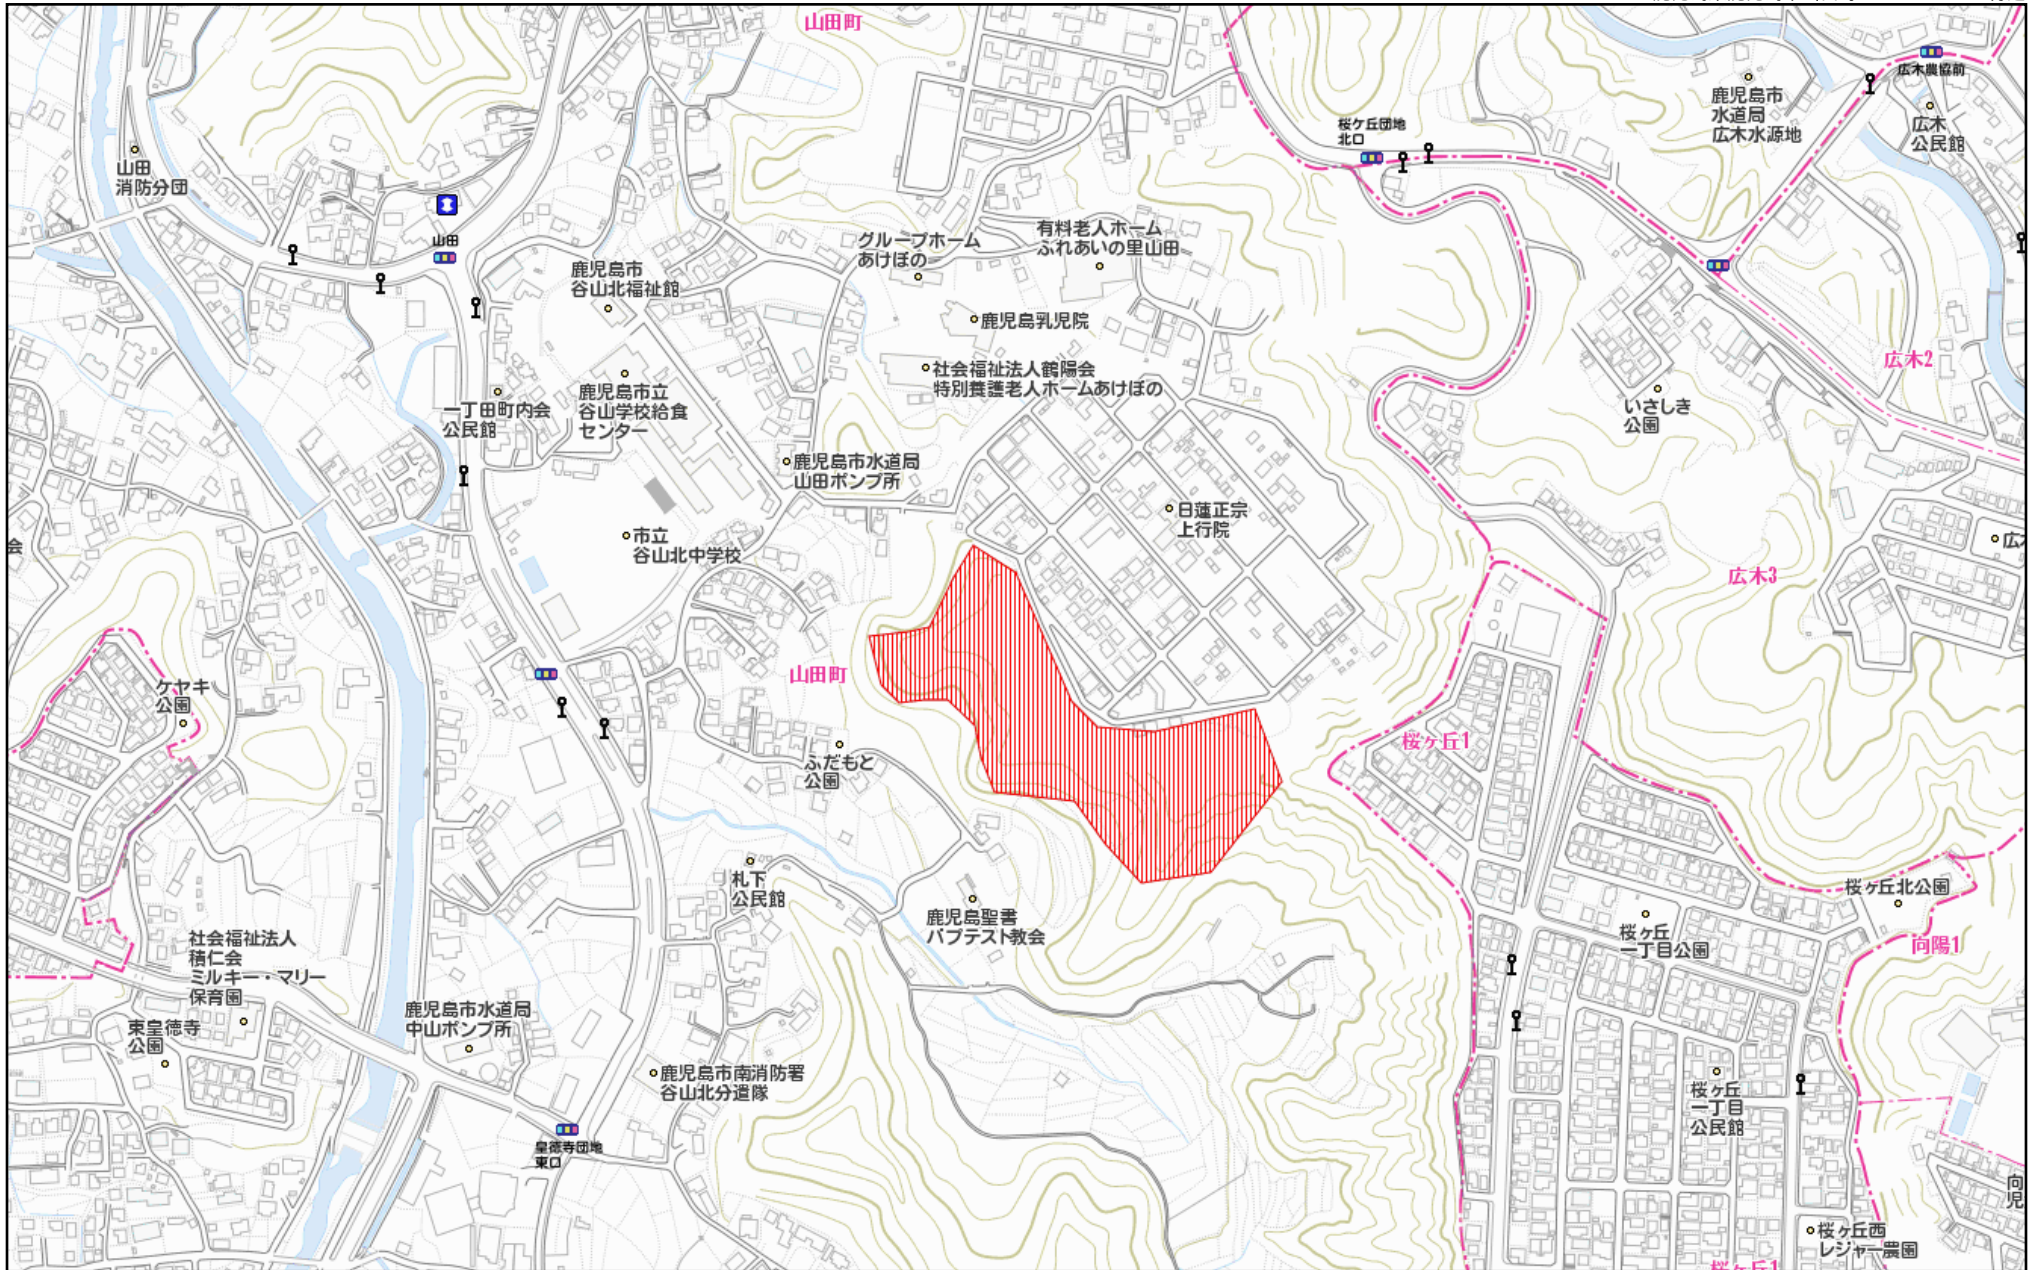

1.1 km

280m